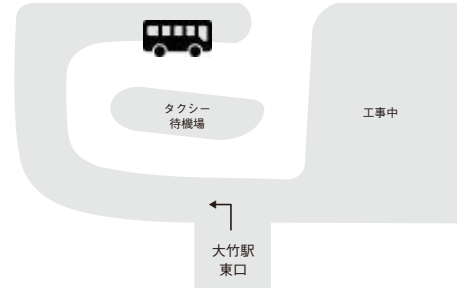

無料シャトルバス | 時刻表

<運行期間>

7月7日(日)～11月24日(日)の土日祝、8月6日(火)～8月16日(金)

<停車位置のご案内>

JR大竹駅 東口：改札を出て左手〈東口〉階段を降り、
ロータリーを左手に進んだ先のつき当たり右手に停車いたします
下瀬美術館：エントランス棟正面のロータリーに停車いたします

JR大竹駅 東口 から

大竹駅発	美術館着
9:30	9:45
10:00	10:15
10:55	11:10
11:45	12:00
12:40	12:55
14:00	14:15
14:40	14:55
15:20	15:35

下瀬美術館から

美術館発	大竹駅着
11:20	11:35
12:20	12:35
13:00	13:15
14:20	14:35
15:00	15:15
15:40	15:55
16:20	16:35
17:10	17:25

※時刻表の表記は運行上の目安となります。交通状況により変動があります。